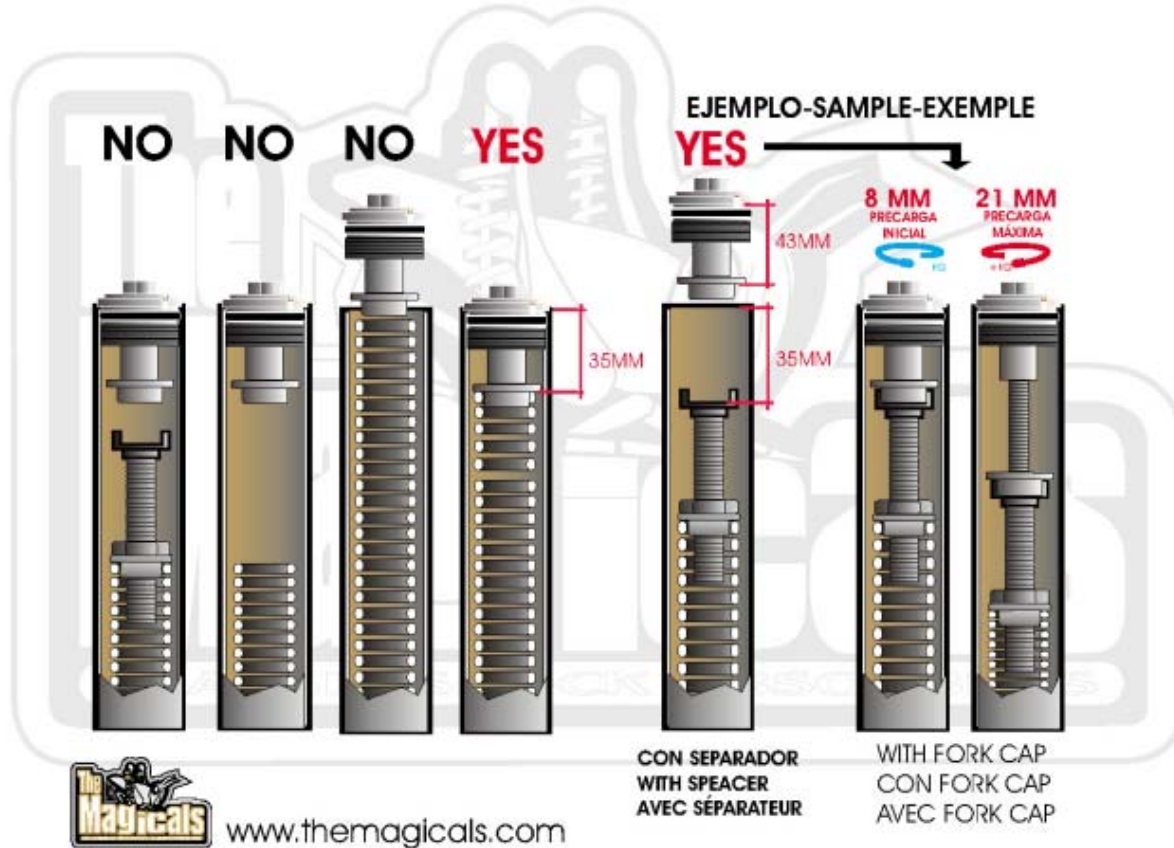

# STANDART FORK SPRINGS WITH FORK CAP PRELOED ADJUSTER

WE RECOMEND USE OUR FORK OIL 7,3    RECOMENDAMOS USE NUESTRO ACEITE DE HORQUILLAS 7,3