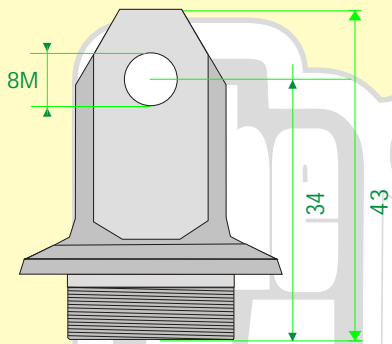

MATERIAL: ALUMINIUM ANIODIZED

AGARRE ROSCA DESMONTABLE D49
TOP EYE SCREW DESIGN 49

OPTION BUSHES			
BALL JOINT STANDART	BALL JOINT OPTION GB	RUBBER	RUBBER
∅ 12	∅ 12,7	∅ 14	∅ 15

MATERIAL: ALUMINIUM ANIODIZED

ADAPTADOR DE ALUMINIO PARA EL AGARRE ROSCA DESMONTABLE U 43

AGARRE ROSCA DESMONTABLE U 43
TOP EYE SCREW DESIGN VIVA U 43
MATERIAL: ALUMINIUM ANIODIZED

**ADAPTADOR PARA EL EJE DEL
AGARRE DESMONTABLE U**

TOP EYE COLLECTION